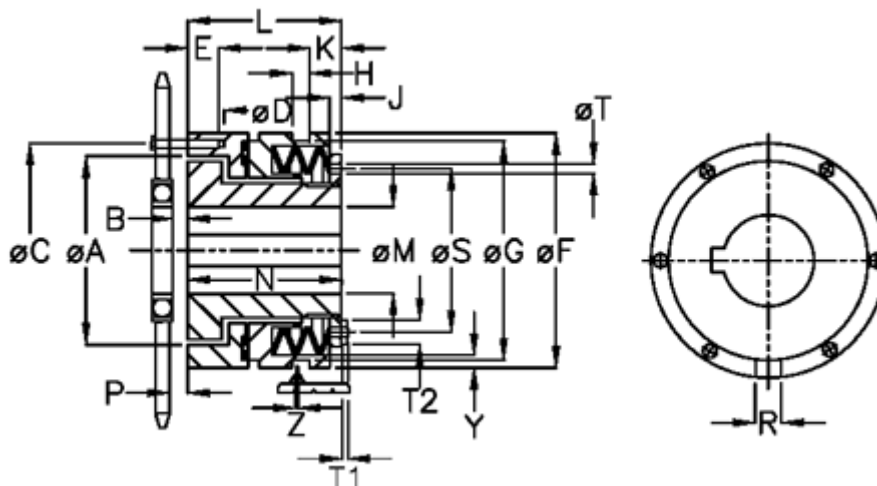

Varenummer: 46933513  
 Beskrivelse: Sikkerhedskobling Synchron A 35 L

## Mål

A = 78.0	J = 6.0	S = 70
B = 5.0	K = 12.0	T = 5
C = 89	L = 61.0	T1 = 4.0
D = 6xM6	M max = 35	T2 = 10
E = 10.0	M min = 14	Tallerkenfjeder montering = 5x1L
F = 100	N = 56.0	Tallerkenfjeder udførelse = L - svær
G = 90.5	P = 3.6	Y = 2
H = 9	R = 8	Z = 0.1